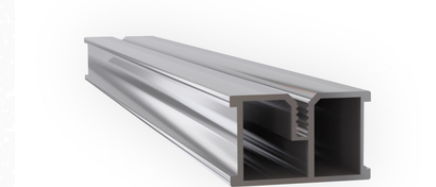

Brown

Carbon Black

5 IMPERIAL ONE

Profil: 24 × 139 mm

Długość: 2,9 m

POZYCJA	NETTO	BRUTTO
1 m ²	308,94 zł	380,00 zł
1 mb	42,94 zł	52,82 zł
1 szt. 2,9 m	124,53 zł	153,18 zł

KOLORY:

Elm

Jade

Charcoal

Timber

1 LEGARY ALUMINIOWE NORDEKKA

Legar ALU S
15 × 39 × 5600 mm

Legar ALU M
24 × 39 × 4000 mm

Legar ALU L
50 × 39 × 4000 mm

Długość	Netto/mb	Brutto/mb	Netto/szt.	Brutto/szt.
5,6 m	17,42 zł	21,43 zł	97,55 zł	119,99 zł

Kątownik ALU 40 × 20 × 18

Łącznik do legara 18 × 100

Klips startowy

Produkt	Opis	Netto	Brutto
Kątownik ALU 40 × 20 × 18	1 kątownik + 3 wkręty	2,86 zł	3,52 zł
Łącznik do legara 18 × 100	2 łączniki + 8 wkrętów	9,01 zł	11,08 zł
Klips startowy	1 szt. + wkręt	1,53 zł	1,88 zł