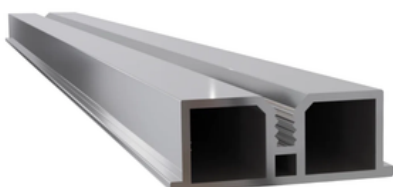

Jade

Charcoal

Timber

1 LEGARY ALUMINIOWE NORDEKKA

Legar ALU S
15 × 39 × 5600 mm

Legar ALU M
24 × 39 × 4000 mm

Legar ALU L
50 × 39 × 4000 mm

Długość	Netto/mb	Brutto/mb	Netto/szt.	Brutto/szt.
5,6 m	17,42 zł	21,43 zł	97,55 zł	119,99 zł