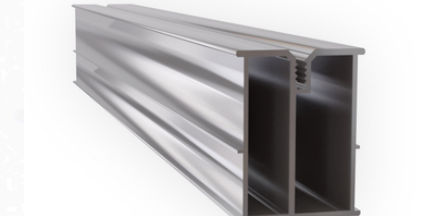

Jade

Charcoal

Timber

1 LEGARY ALUMINIOWE NORDEKKA

Legar ALU S
15 × 39 × 5600 mm

Legar ALU M
24 × 39 × 4000 mm

Legar ALU L
50 × 39 × 4000 mm

Długość	Netto/mb	Brutto/mb	Netto/szt.	Brutto/szt.
5,6 m	17,42 zł	21,43 zł	97,55 zł	119,99 zł